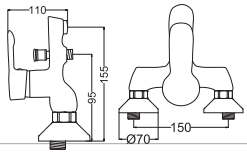

ZÜMRA SERİSİ

Banyo Bataryası

- •40 mm Seramik Kartuş

Kod : ZM103
Koli : 12
Fiyat : 2,526 TL