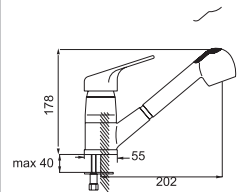

Spiralli Eviye Bataryası

- •40 mm Seramik Kartuş
- •50 cm Flex

Kod : ASL105
Koli : 12
Fiyat: 2,740 TL