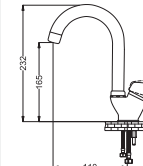

Kuşu Eviye Bataryası

- 35 mm Seramik Kartuş
- 50 cm Flex

Kod : LA102
Koli : 12
Fiyat: 1,224 TL

Lavabo Bataryası

- 35 mm Seramik Kartuş

Kod : LA100
Koli : 12
Fiyat: 1,380 TL

Baston Kuşu Lavabo Bataryası

- 35 mm Seramik Kartuş
- 50 cm Flex