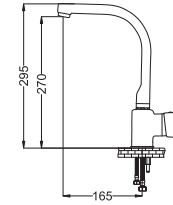

Kuşu Eviye Bataryası

- •40 mm Seramik Kartuş
- •50 cm Flex

Kod : ZM102
Koli : 12
Fiyat : 1,896 TL