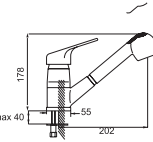

Aplik Eviye Bataryası

- 40 mm Seramik Kartuş

Kod : BMK019
Koli : 12
Fiyat: 1,929 TL

Lavabo Bataryası

- 40 mm Seramik Kartuş

Kod : BMK014
Koli : 12
Fiyat: 1,510 TL

Spiralli Eviye Bataryası

- 40 mm Seramik Kartuş
- 50 cm Flex