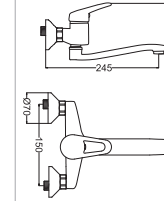

Kod : SR229
Koli : 12
Fiyat: 1,281 TL

Kuşu Eviye Bataryası

- 35 mm Seramik Kartuş
- 50 cm Flex

Kod : SR228
Koli : 12
Fiyat: 1,282 TL

Aplik Eviye Bataryası

- 35 mm Seramik Kartuş
- 50 cm Flex

Kod : SR237
Koli : 12
Fiyat: 1,715 TL