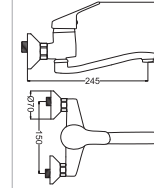

Aplik Eviye Bataryası

- •40 mm Seramik Kartuş

Kod : BMK019
Koli : 12
Fiyat: 1,929 TL