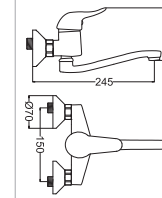

Aplik Eviye Bataryası

- •40 mm Seramik Kartuş

Kod : SER106
Koli : 12
Fiyat: 1,940 TL