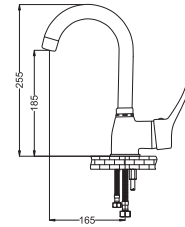

Banyo Bataryası

- 40 mm Seramik Kartuş

Kod : ASF103
Koli : 12
Fiyat : 2,320 TL

Yüksek Tip Lavabo Bataryası

- 40 mm Seramik Kartuş
- 50 cm Flex

Kod : ASF114
Koli : 12
Fiyat : 2,000 TL

Kuşu Lavabo Bataryası

- 40 mm Seramik Kartuş
- 50 cm Flex