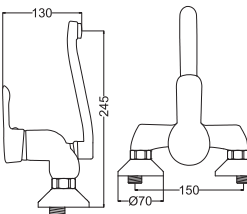

Aplik Eviye Bataryası

- •40 mm Seramik Kartuş

Kod : ZM106
Koli : 12
Fiyat : 2,230 TL