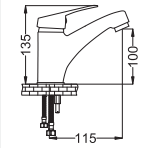

Narin Serisi

Banyo Bataryası

- 35 mm Seramik Kartuş

Kod : NRN103
Koli : 12
Fiyat: 1,695 TL

Yüksek Tıp Lavabo Bataryası

- 35 mm Seramik Kartuş
- 50 cm Flex

Kod : NRN203
Koli : 12
Fiyat: 1,775 TL

Kuşu Lavabo Bataryası