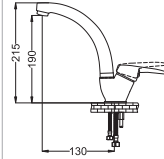

Sırma Serisi Banyo Bataryası

- 35 mm Seramik Kartuş

Kod : SR230
Koli : 12
Fiyat: 1,976 TL

Lavabo Bataryası

- 35 mm Seramik Kartuş
- 50 cm Flex

Kod : SR231
Koli : 12
Fiyat: 1,380 TL

Kuşu Lavabo Bataryası

- 35 mm Seramik Kartuş
- 50 cm Flex