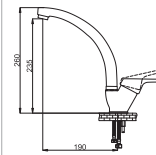

Kod : BMK011
Koli : 12
Fiyat: 1,970 TL

Kuşu Lavabo Bataryası

- 40 mm Seramik Kartuş
- 50 cm Flex

Kod : BMK015
Koli : 12
Fiyat: 1,520 TL

Kuşu Eviye Bataryası

- 40 mm Seramik Kartuş
- 50 cm Flex

Kod : BMK016
Koli : 12
Fiyat: 1,521 TL