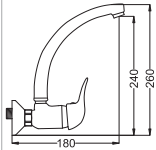

Kod : BMK020
Koli : 12
Fiyat: 2,595 TL

Medikal Lavabo Bataryası

- 40 mm Seramik Kartuş
- 50 cm Flex

Kod : BMK010
Koli : 12
Fiyat: 2,190 TL

Ters Aplik Eviye Bataryası

- 40 mm Seramik Kartuş

Kod : BMK112
Koli : 12
Fiyat: 2,275 TL