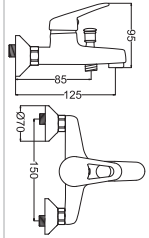

Sırma Serisi Banyo Bataryası

- 35 mm Seramik Kartuş

Kod : SR230
Koli : 12
Fiyat: 1,976 TL