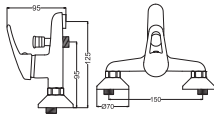

Narin Serisi

Banyo Bataryası

- 35 mm Seramik Kartuş

Kod : NRN103
Koli : 12
Fiyat: 1,695 TL