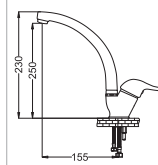

Kuşu Eviye Bataryası

- •40 mm Seramik Kartuş
- •50 cm Flex

Kod : SER102
Koli : 12
Fiyat: 1530 TL