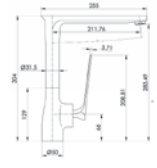

Eviye Bataryası

- 35 mm Seramik Kartuş
- 50 cm Flex

Kod : MRY102

Koli : 6

Fiyat: 6,085 TL