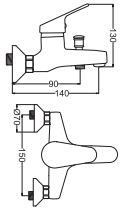

Banyo Bataryası

- •40 mm Seramik Kartuş

Kod : BMK018
Koli : 12
Fiyat: 2,265 TL