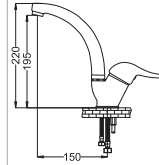

Banyo Bataryası

- 40 mm Seramik Kartuş

Kod : SER103
Koli : 12
Fiyat: 2,305 TL

Yüksek Tip Lavabo Bataryası

- 40 mm Seramik Kartuş
- 50 cm Flex

Kod : SER114
Koli : 12
Fiyat: 1,920 TL

Kuşu Lavabo Bataryası

- 40 mm Seramik Kartuş
- 50 cm Flex