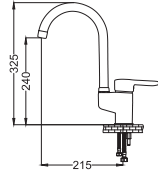

Kuğu Eviye Bataryası
●40 mm Seramik Kartuş
●50 cm Flex

Kod : OMG102
Koli : 12
Fiyat: 2,140 TL