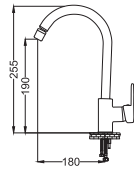

Zirve Serisi

Banyo Bataryası

- 35 mm Seramik Kartuş

Kod : ZRV103
Koli : 12
Fiyat: 2,280 TL

Kuğu Eviye Bataryası

- 35 mm Seramik Kartuş
- 50 cm Flex

Kod : ZRV102
Koli : 12
Fiyat: 1,780 TL

Lavabo Bataryası