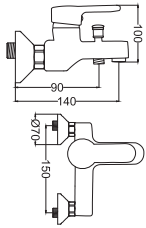

Omega Serisi Banyo Bataryası
●40 mm Seramik Kartuş

Kod : OMG103
Koli : 6
Fiyat: 2,765 TL