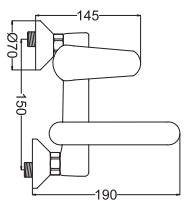

Kod : ASF101
Koli : 12
Fiyat : 1,769 TL

Kuşu Eviye Bataryası

- 40 mm Seramik Kartuş
- 50 cm Flex

Kod : ASF102
Koli : 12
Fiyat : 1,770 TL

Aplik Eviye Bataryası

- 40 mm Seramik Kartuş

Kod : ASF106
Koli : 12
Fiyat : 2,475 TL