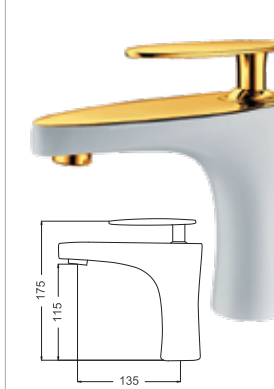

Eviye Bataryası

- 35 mm Seramik Kartuş
- 50 cm Flex

Kod : PRA102
Koli : 6
Fiyat: 11,250 TL

Lavabo Bataryası

- 35 mm Seramik Kartuş
- 50 cm Flex

Kod : PRA100
Koli : 6
Fiyat: 7,550 TL

Vera Serisi

Banyo Bataryası