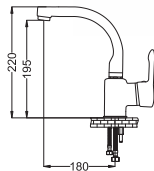

Siyah Krom Kuğu Lavabo Bataryası

- •40 mm Seramik Kartuş
- •50 cm Flex

Kod : ZM301-K
Koli : 12
Fiyat : 2,590 TL