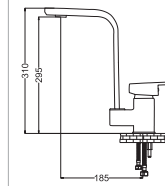

Perlatörlü Eviye Bataryası

- 35 mm Seramik Kartuş
- 50 cm Flex