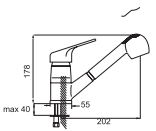

Spiralli Eviye Bataryası

- •40 mm Seramik Kartuş
- •50 cm Flex

Kod : SER105
Koli : 12
Fiyat: 2,663 TL