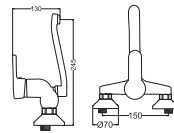

Aplık Eviye Bataryası

- 35 mm Seramik Kartuş

Kod : ZRV106
Koli : 12
Fiyat: 1,740 TL