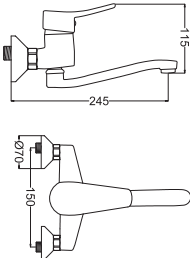

Aplik Eviye Bataryası

- •40 mm Seramik Kartuş

Kod : ASL106
Koli : 12
Fiyat: 1,980 TL