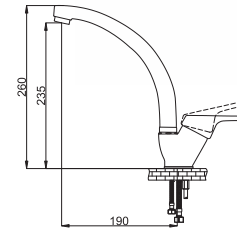

- 40 mm Seramik Kartuş
- 50 cm Flex

Kod : ASL114
Koli : 12
Fiyat: 2,005 TL

Kuşu Lavabo Bataryası

- 40 mm Seramik Kartuş
- 50 cm Flex

Kod : ASL101
Koli : 12
Fiyat: 1,520 TL

Kuşu Eviye Bataryası

- 40 mm Seramik Kartuş
- 50 cm Flex