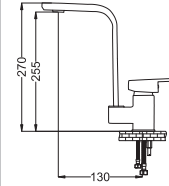

Banyo Bataryası

- 35 mm Seramik Kartuş

Kod : EL225
Koli : 6
Fiyat: 2,590 TL

Lavabo Bataryası

- 35 mm Seramik Kartuş
- 50 cm Flex

Kod : EL227
Koli : 6
Fiyat: 2,775 TL

Perlatörlü Lavabo Bataryası

- 35 mm Seramik Kartuş
- 50 cm Flex