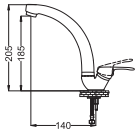

Kısa Kare Lavabo Bataryası

Kod : FT008
Koli : -
Fiyat: 3,050 TL

Arıtma Musluğu

Kod : ART001
Koli : -
Fiyat: 630 TL

Tek Girişli Mermer Üstü Lavabo Bataryası

- 25 mm Seramik Kartuş
- 50 cm Flex

Kod : SR241
Koli : 24
Fiyat: 936 TL