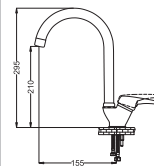

Baston Eviye Bataryası

- 35 mm Seramik Kartuş
- 50 cm Flex

Kod : LA202
Koli : 12
Fiyat: 1,226 TL