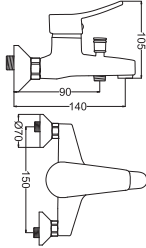

Banyo Bataryası

- •40 mm Seramik Kartuş

Kod : ASL103
Koli : 12
Fiyat: 2,315 TL