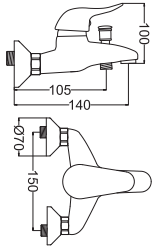

Banyo Bataryası

- •40 mm Seramik Kartuş

Kod : SER103
Koli : 12
Fiyat: 2,305 TL