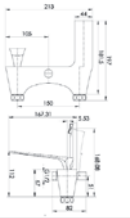

STOK SORUNUZ.

MİRAY - ANTİK - PELİN SERİSİ

Miray Serisi

Banyo Bataryası

- 35 mm Seramik Kartuş

Kod : MRY103

Koli : 6

Fiyat: 7,165 TL