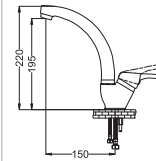

Tek Girişli Büyük Gövde Kuğu Lavabo Bataryası

- 35 mm Seramik Kartuş
- 50 cm Flex

Kod : SRN105
Koli : 12
Fiyat: 1,299 TL