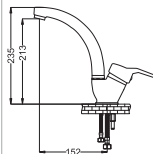

Kuğu Lavabo Bataryası
●40 mm Seramik Kartuş
●50 cm Flex

Kod : BR101
Koli : 12
Fiyat: 1,626 TL