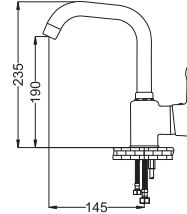

Kuşu Lavabo Bataryası

- •40 mm Seramik Kartuş
- •50 cm Flex

Kod : ZM107
Koli : 12
Fiyat : 1,910 TL