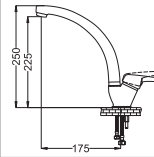

Kuşu Lavabo Bataryası

- 35 mm Seramik Kartuş
- 50 cm Flex

Kod : NRN101
Koli : 12
Fiyat: 1,223 TL