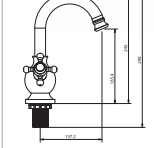

Lavabo Bataryası

- Aç - Kapa Salmastra

Kod : ANT100

Koli : 6

Fiyat: 5,775 TL