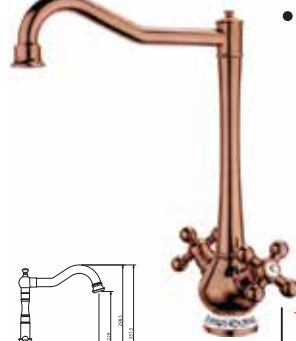

Banyo Bataryası

- Aç - Kapa Salmastra

Kod : ANT103

Koli : 6

Fiyat: 11,000 TL

Eviye Bataryası

- Aç - Kapa Salmastra

Kod : ANT102