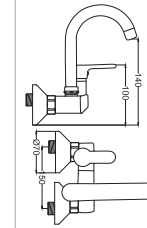

Aplik Eviye Bataryası
●40 mm Seramik Kartuş

Kod : OMG106
Koli : 6
Fiyat: 2,425 TL