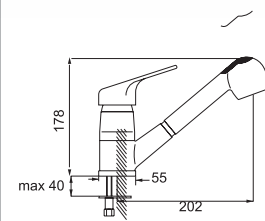

Spiralli Eviye Bataryası

- •40 mm Seramik Kartuş
- •50 cm Flex

Kod : ASF105
Koli : 12
Fiyat : 2,740 TL