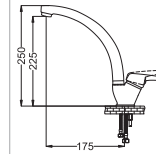

Kuşu Eviye Bataryası

- 35 mm Seramik Kartuş
- 50 cm Flex

Kod : SR228
Koli : 12
Fiyat: 1,282 TL