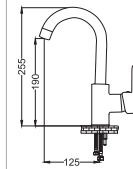

Kuğu Lavabo Bataryası

- 35 mm Seramik Kartuş
- 50 cm Flex

Kod : ZRV101
Koli : 12
Fiyat: 1,660 TL