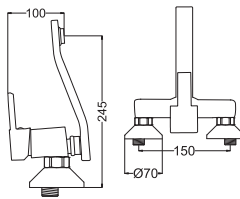

Kod : EL246
Koli : 6
Fiyat: 2,739 TL

Perlatörlü Eviye Bataryası

- 35 mm Seramik Kartuş
- 50 cm Flex

Kod : EL245
Koli : 6
Fiyat: 2,740 TL

Aplik Eviye Bataryası

- 35 mm Seramik Kartuş

Kod : EL228
Koli : 6
Fiyat: 2,850 TL