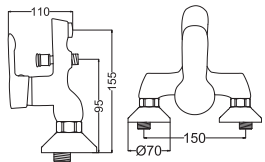

Siyah Krom Banyo Bataryası

- •40 mm Seramik Kartuş

Kod : ZM303-K
Koli : 12
Fiyat : 3,250 TL