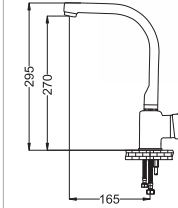

Siyah Altın Kuğu Lavabo Bataryası

- 40 mm Seramik Kartuş
- 50 cm Flex

Kod : ZM201
Koli : 12
Fiyat : 2,900 TL

Siyah Altın Kuğu Eviye Bataryası

- 40 mm Seramik Kartuş
- 50 cm Flex

Kod : ZM202
Koli : 12
Fiyat : 2,890 TL