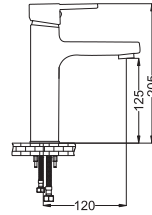

Banyo Bataryası

- 35 mm Seramik Kartuş

Kod : EL225
Koli : 6
Fiyat: 2,590 TL

Lavabo Bataryası

- 35 mm Seramik Kartuş
- 50 cm Flex

Kod : EL227
Koli : 6
Fiyat: 2,775 TL

Perlatörlü Lavabo Bataryası

- 35 mm Seramik Kartuş
- 50 cm Flex