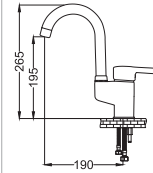

Kuğu Lavabo Bataryası
●40 mm Seramik Kartuş
●50 cm Flex

Kod : OMG101
Koli : 12
Fiyat: 2,139 TL