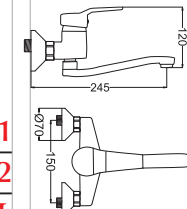

Aplik Eviye Bataryası
●40 mm Seramik Kartuş

Kod : BR104
Koli : 12
Fiyat: 1,956 TL