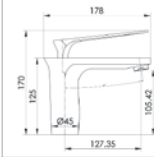

Eviye Bataryası

- 35 mm Seramik Kartuş
- 50 cm Flex

Kod : MRY102

Koli : 6

Fiyat: 6,085 TL

Lavabo Bataryası

- 35 mm Seramik Kartuş
- 50 cm Flex

Kod : MRY100