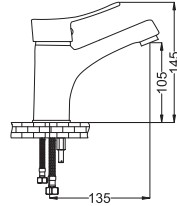

- 40 mm Seramik Kartuş
- 50 cm Flex

Kod : ASL114
Koli : 12
Fiyat: 2,005 TL

Kuşu Lavabo Bataryası

- 40 mm Seramik Kartuş
- 50 cm Flex

Kod : ASL101
Koli : 12
Fiyat: 1,520 TL

Kuşu Eviye Bataryası

- 40 mm Seramik Kartuş
- 50 cm Flex