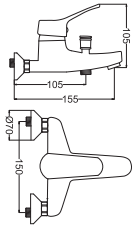

Banyo Bataryası

- •40 mm Seramik Kartuş

Kod : ASF103
Koli : 12
Fiyat : 2,320 TL