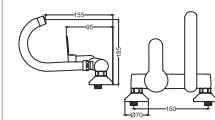

Kod : ZRV104
Koli : 12
Fiyat: 1,825 TL

Aplık Eviye Bataryası

- 35 mm Seramik Kartuş

Kod : ZRV106
Koli : 12
Fiyat: 1,740 TL

Üstten Borulu Aplık Eviye Bataryası

- 35 mm Seramik Kartuş

Kod : ZRV136
Koli : 12
Fiyat: 1,990 TL