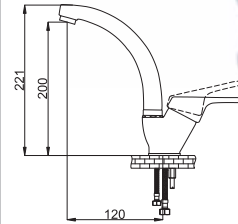

- 40 mm Seramik Kartuş
- 50 cm Flex

Kod : ASL114
Koli : 12
Fiyat: 2,005 TL

Kuşu Lavabo Bataryası

- 40 mm Seramik Kartuş
- 50 cm Flex

Kod : ASL101
Koli : 12
Fiyat: 1,520 TL

Kuşu Eviye Bataryası

- 40 mm Seramik Kartuş
- 50 cm Flex