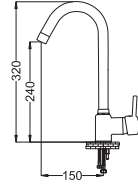

Kuğu Eviye Bataryası

- 35 mm Seramik Kartuş
- 50 cm Flex

Kod : CM102
Koli : 12
Fiyat: 1,465 TL