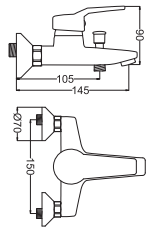

Beren Serisi Banyo Bataryası
●40 mm Seramik Kartuş

Kod : BR103
Koli : 12
Fiyat: 2,300 TL