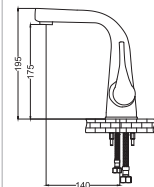

Lavabo Bataryası

- 35 mm Seramik Kartuş
- 50 cm Flex