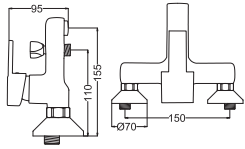

Banyo Bataryası

- 35 mm Seramik Kartuş