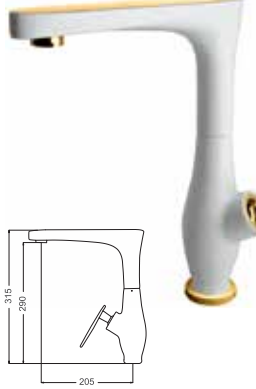

Eviye Bataryası

- 35 mm Seramik Kartuş
- 50 cm Flex

Kod : PRA102
Koli : 6
Fiyat: 11,250 TL