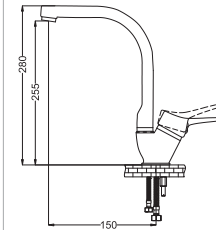

Kuşu Eviye Bataryası

- •40 mm Seramik Kartuş
- •50 cm Flex

Kod : ASF132
Koli : 12
Fiyat : 1,545 TL

5 YIL GARANTİ

Not: Asitlik Temizleyici Maddeler Kullanımında Garanti Dışıdır.