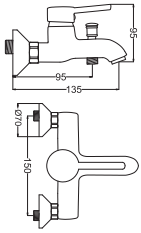

GMS Taharet Bataryası

Kod : BMK022
Koli : 10 Cm - 12
Fiyat: 1,782 TL

Kod : BMK022-1
Koli : 15 Cm - 12
Fiyat: 1,812 TL

Banyo Bataryası

- 35 mm Seramik Kartuş

Kod : CM103
Koli : 12
Fiyat: 2,255 TL

Kuğu Eviye Bataryası