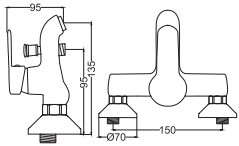

Zirve Serisi

Banyo Bataryası

- 35 mm Seramik Kartuş

Kod : ZRV103
Koli : 12
Fiyat: 2,280 TL