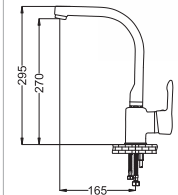

Siyah Krom Kuğu Eviye Bataryası

- •40 mm Seramik Kartuş
- •50 cm Flex

Kod : ZM302-K
Koli : 12
Fiyat : 2,595 TL

2 YIL GARANTİ

Not: Asitlik Temizleyici Maddeler Kullanımında Garanti Dışıdır.