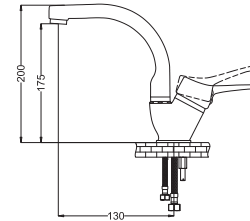

Spiralli Eviye Bataryası

- 40 mm Seramik Kartuş
- 50 cm Flex

Kod : ASF105
Koli : 12
Fiyat : 2,740 TL

Kuşu Lavabo Bataryası

- 40 mm Seramik Kartuş
- 50 cm Flex

Kod : ASL131
Koli : 12
Fiyat : 1,544 TL

Kuşu Eviye Bataryası