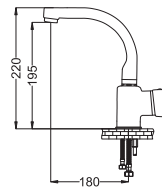

Yüksek Tip Lavabo Bataryası

- 40 mm Seramik Kartuş
- 50 cm Flex

Kod : ZM100
Koli : 12
Fiyat : 2,550 TL

Kuşu Lavabo Bataryası

- 40 mm Seramik Kartuş
- 50 cm Flex

Kod : ZM101
Koli : 12
Fiyat : 1,895 TL

Kuşu Eviye Bataryası