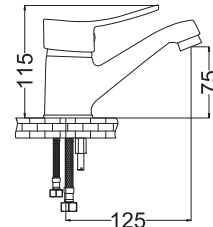

Kod : ASL102
Koli : 12
Fiyat: 1,521 TL

Aplik Eviye Bataryası

- 40 mm Seramik Kartuş

Kod : ASL106
Koli : 12
Fiyat: 1,980 TL

Lavabo Bataryası

- 40 mm Seramik Kartuş
- 50 cm Flex

Kod : ASL100
Koli : 12
Fiyat: 1,560 TL