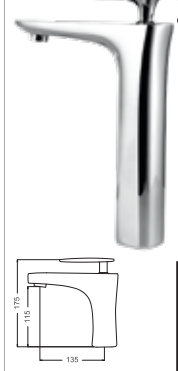

30 cm Çanak Lavabo Bataryası

- 35 mm Seramik Kartuş
- 50 cm Flex

Kod : VRA108
Koli : 6
Fiyat: 10,550 TL