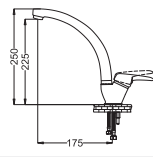

Kuşu Eviye Bataryası

- 35 mm Seramik Kartuş
- 50 cm Flex

Kod : NRN102
Koli : 12
Fiyat: 1,224 TL